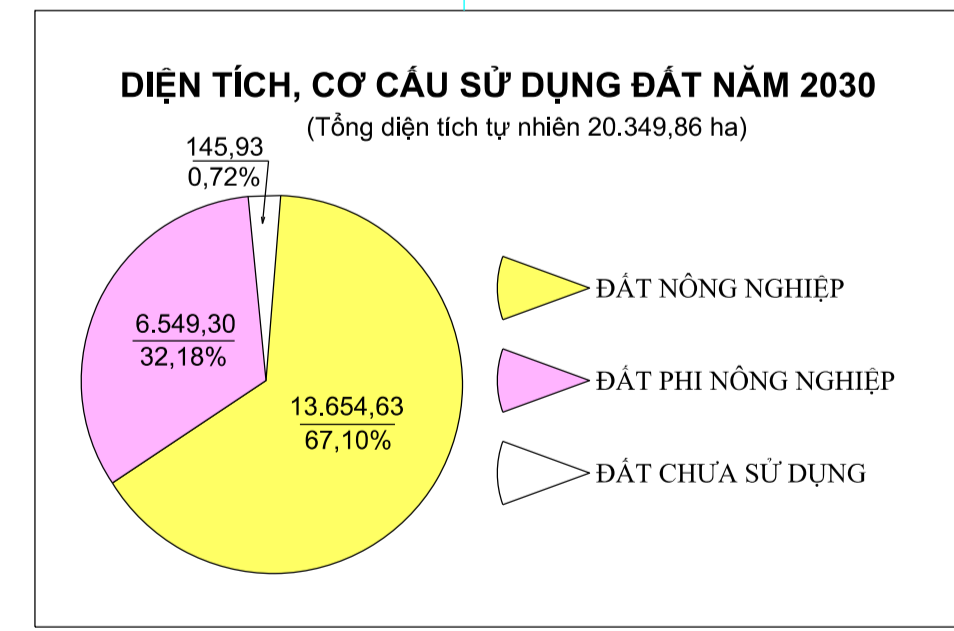

ỦY BAN NHÂN DÂN TỈNH HÀ TĨNH	SỞ TÀI NGUYÊN & MÔI TRƯỜNG HÀ TĨNH	ỦY BAN NHÂN DÂN HUYỆN ĐỨC THỌ	TRUNG TÂM PHÁT TRIỂN QUỸ ĐẤT VÀ KỸ THUẬT ĐỊA CHÍNH
Ngày 18 tháng 10 năm 2022 P. CHỦ TỊCH	Ngày 10 tháng 10 năm 2022 GIÁM ĐỐC	Ngày 7 tháng 9 năm 2022 CHỦ TỊCH	Ngày 6 tháng 9 năm 2022 P. GIÁM ĐỐC
(Đã ký)	(Đã ký)	(Đã ký)	(Đã ký)
<i>Đặng Ngọc Sơn</i>	<i>Nguyễn Thanh Điện</i>	<i>Trần Quang Tuấn</i>	<i>Đoàn Văn Nam</i>

TỶ LỆ 1 : 25000

ĐƠN VỊ XÂY DỰNG
Trung tâm Phát triển Quỹ đất và Kỹ thuật Địa chính