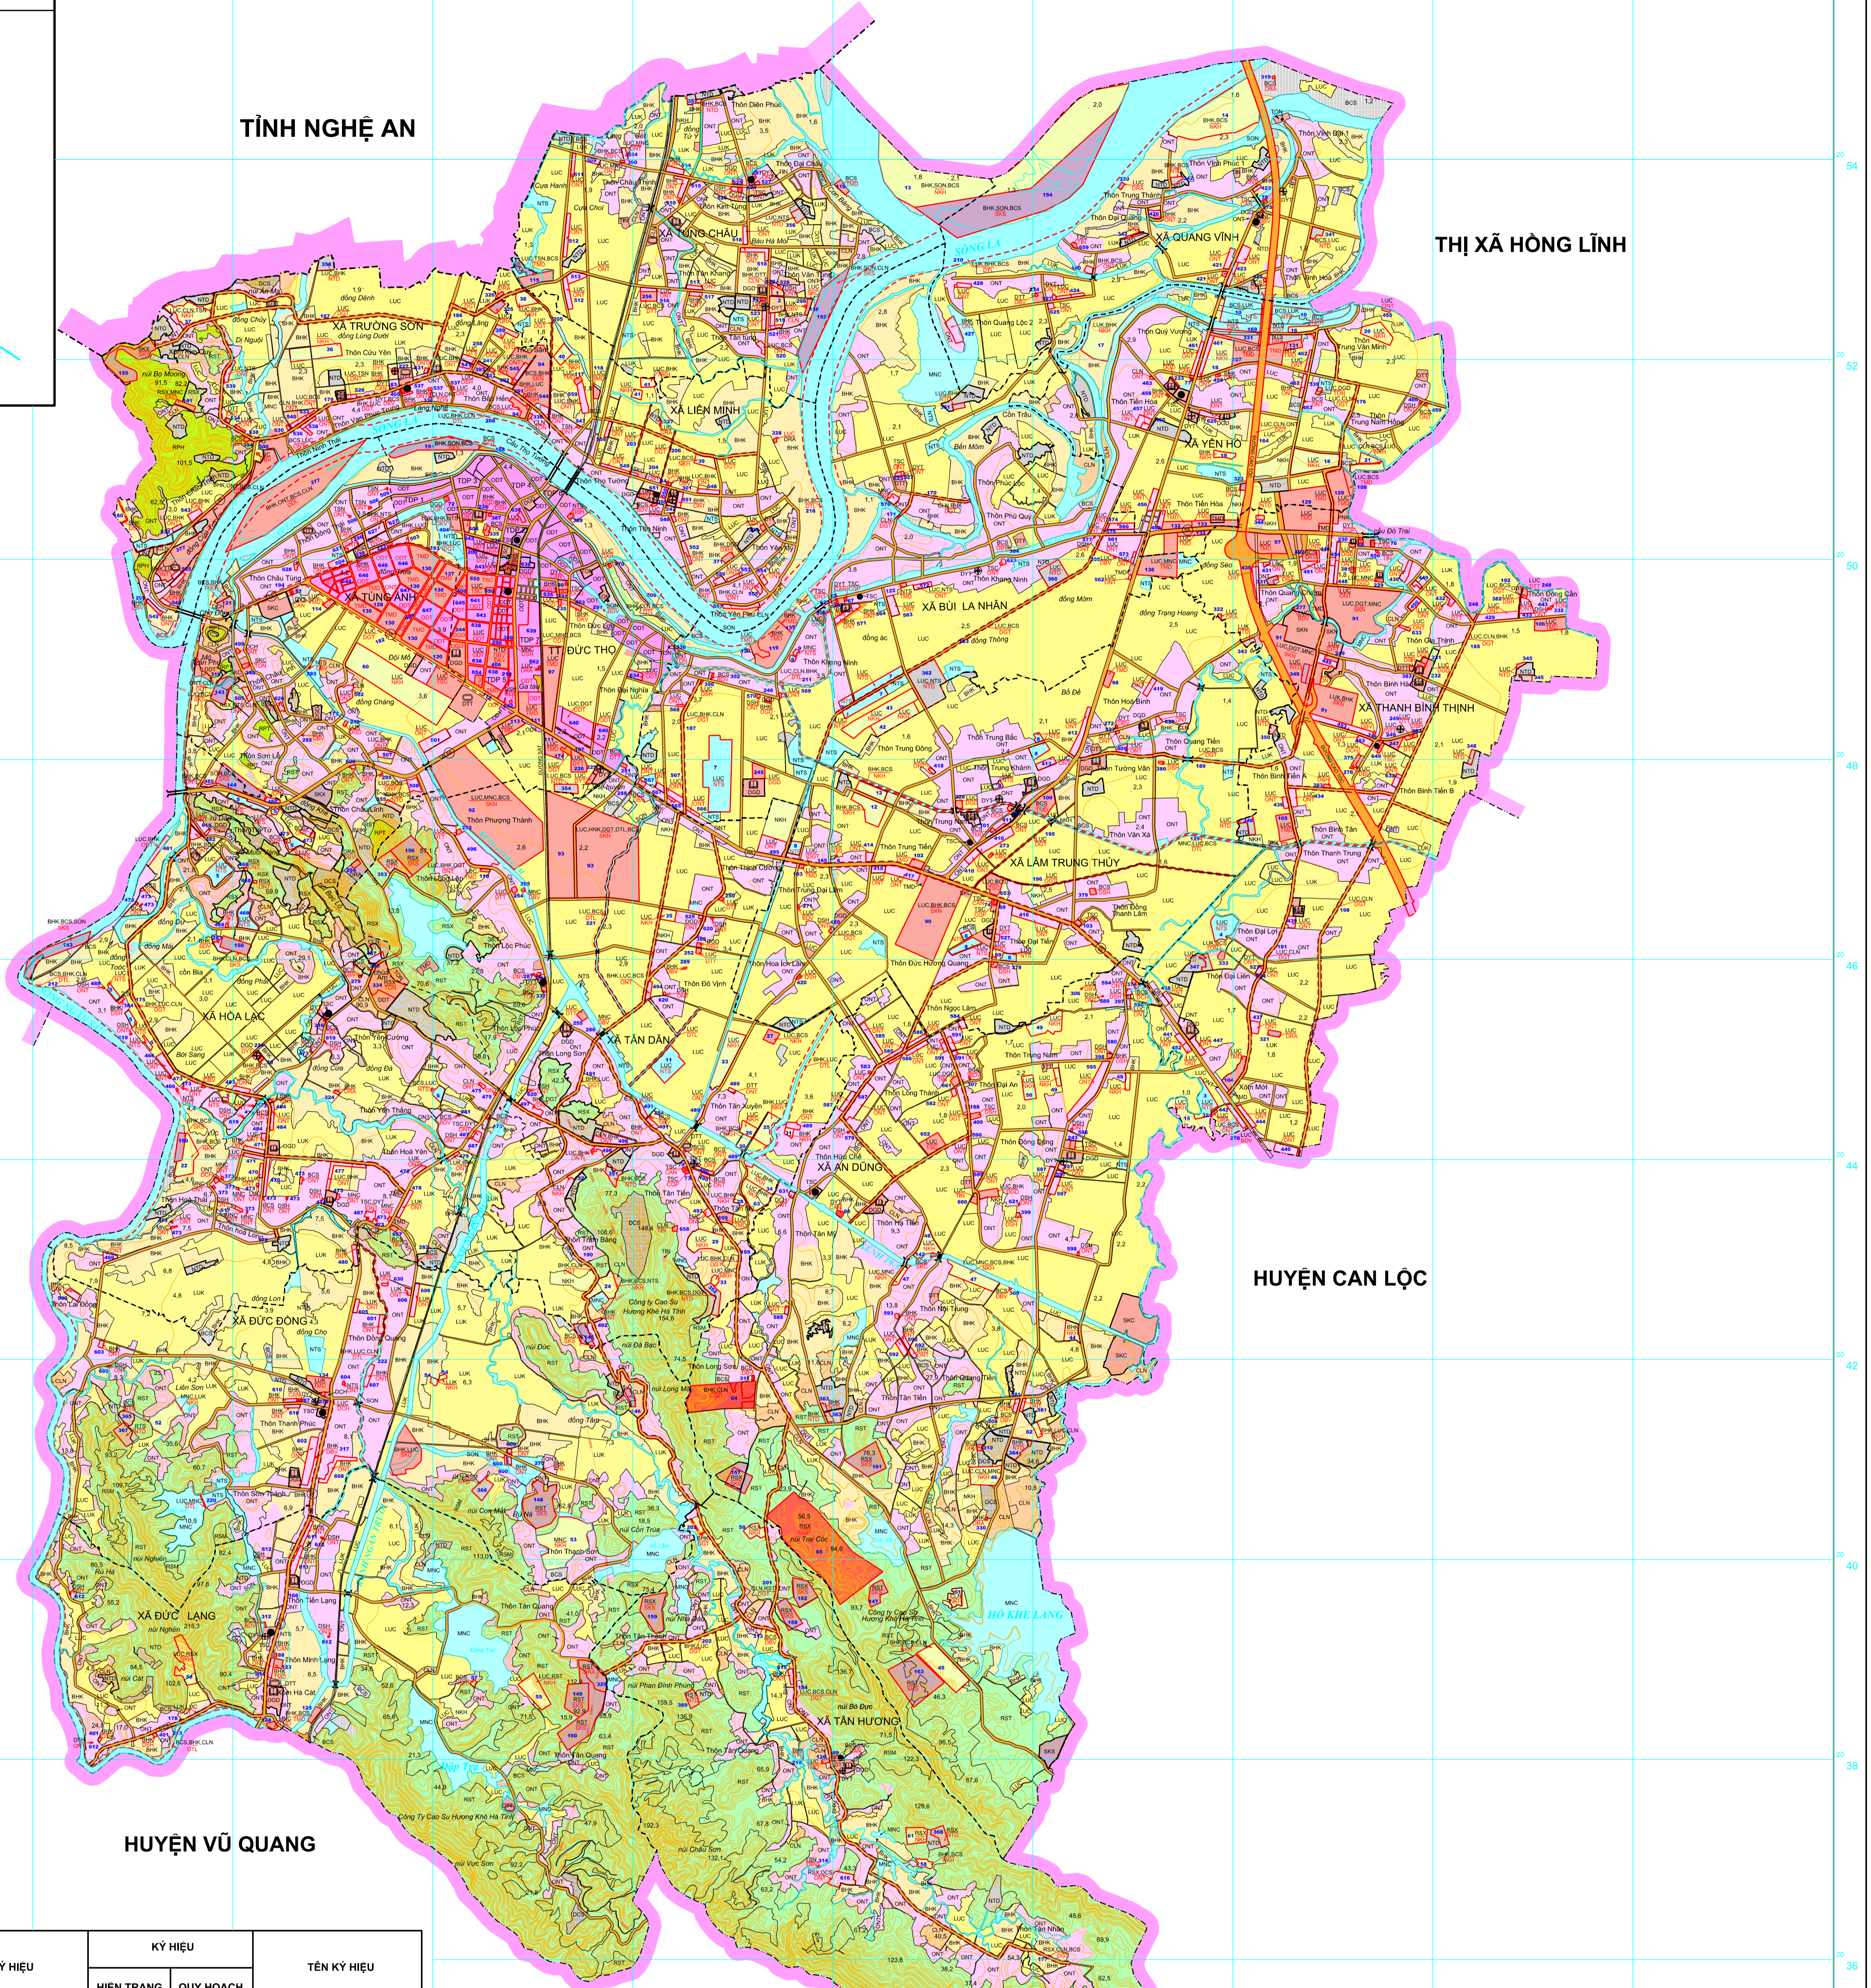

BẢN ĐỒ QUY HOẠCH SỬ DỤNG ĐẤT THỜI KỲ 2021-2030

HUYỆN ĐỨC THỌ - TỈNH HÀ TĨNH

SƠ ĐỒ VỊ TRÍ HUYỆN ĐỨC THỌ TRONG TỈNH HÀ TĨNH

CHÚ DẪN

KÝ HIỆU		TÊN KÝ HIỆU	KÝ HIỆU		TÊN KÝ HIỆU	KÝ HIỆU		TÊN KÝ HIỆU
HIỆN TRẠNG	QUY HOẠCH		HIỆN TRẠNG	QUY HOẠCH		HIỆN TRẠNG	QUY HOẠCH	
		Đất chuyên trồng lúa nước			Đất bãi thải, xử lý chất thải			Đất giao thông
		Đất trồng lúa nước còn lại			Đất cơ sở văn hóa			Đất thủy lợi
		Đất trồng cây hàng năm khác			Đất cơ sở y tế			Đất sông ngòi, kênh, rạch, suối
		Đất nông nghiệp khác			Đất cơ sở giáo dục - đào tạo			Đất có mặt nước chuyên dụng
		Đất trồng cây lâu năm			Đất cơ sở thể dục - thể thao			Đất bãi chôn cất
		Đất rừng sản xuất			Đất thương mại, dịch vụ			Đất đất mở chưa sử dụng
		Đất rừng phòng hộ			Đất cơ sở sản xuất, kinh doanh			Địa giới hành chính tỉnh
		Đất rừng đặc dụng			Đất SX vật liệu xây dựng, gốm sứ			Địa giới hành chính huyện
		Đất nuôi trồng thủy sản			Đất sinh hoạt cộng đồng			Địa giới hành chính xã
		Đất ở tại nông thôn			Đất công trình bưu chính viễn thông			Đường quốc lộ và sân đường
		Đất ở tại đô thị			Đất chôn			Đường tỉnh lộ và sân đường
		Đất dự trữ của UBND xã			Đất di tích lịch sử - văn hóa			Mở rộng đường giao thông
		Đất quốc phòng			Đất tôn giáo			Quy hoạch đường giao thông
		Đất an ninh			Đất tín ngưỡng			Cầu bê tông
		Đất XD trụ sở của tổ chức sự nghiệp			Đất nghĩa trang, nghĩa địa			Sông, hồ, ao, suối
								Đường bình dị cơ bản
								Đường bình dị cải
								Đường đèo cao
								UBND Huyện; UBND Xã
								Bưu điện; Trạm y tế; Trường học
								Sân bóng; Đền, Chùa; Nhà thờ giáo
								Số thí tự công trình, dự án
								Đường điện 500 KV

ỦY BAN NHÂN DÂN TỈNH HÀ TĨNH	SỞ TÀI NGUYÊN & MÔI TRƯỜNG HÀ TĨNH	ỦY BAN NHÂN DÂN HUYỆN ĐỨC THỌ	TRUNG TÂM PHÁT TRIỂN QUỸ ĐẤT VÀ KỸ THUẬT ĐỊA CHÍNH
Ngày 18 tháng 10 năm 2022 P. CHỦ TỊCH	Ngày 10 tháng 10 năm 2022 GIÁM ĐỐC	Ngày 7 tháng 9 năm 2022 CHỦ TỊCH	Ngày 6 tháng 9 năm 2022 P. GIÁM ĐỐC
(Đã ký)	(Đã ký)	(Đã ký)	(Đã ký)
<i>Đặng Ngọc Sơn</i>	<i>Nguyễn Thanh Điện</i>	<i>Trần Quang Tuấn</i>	<i>Đoàn Văn Nam</i>

TỶ LỆ 1 : 25000

ĐƠN VỊ XÂY DỰNG
Trung tâm Phát triển Quỹ đất và Kỹ thuật Địa chính