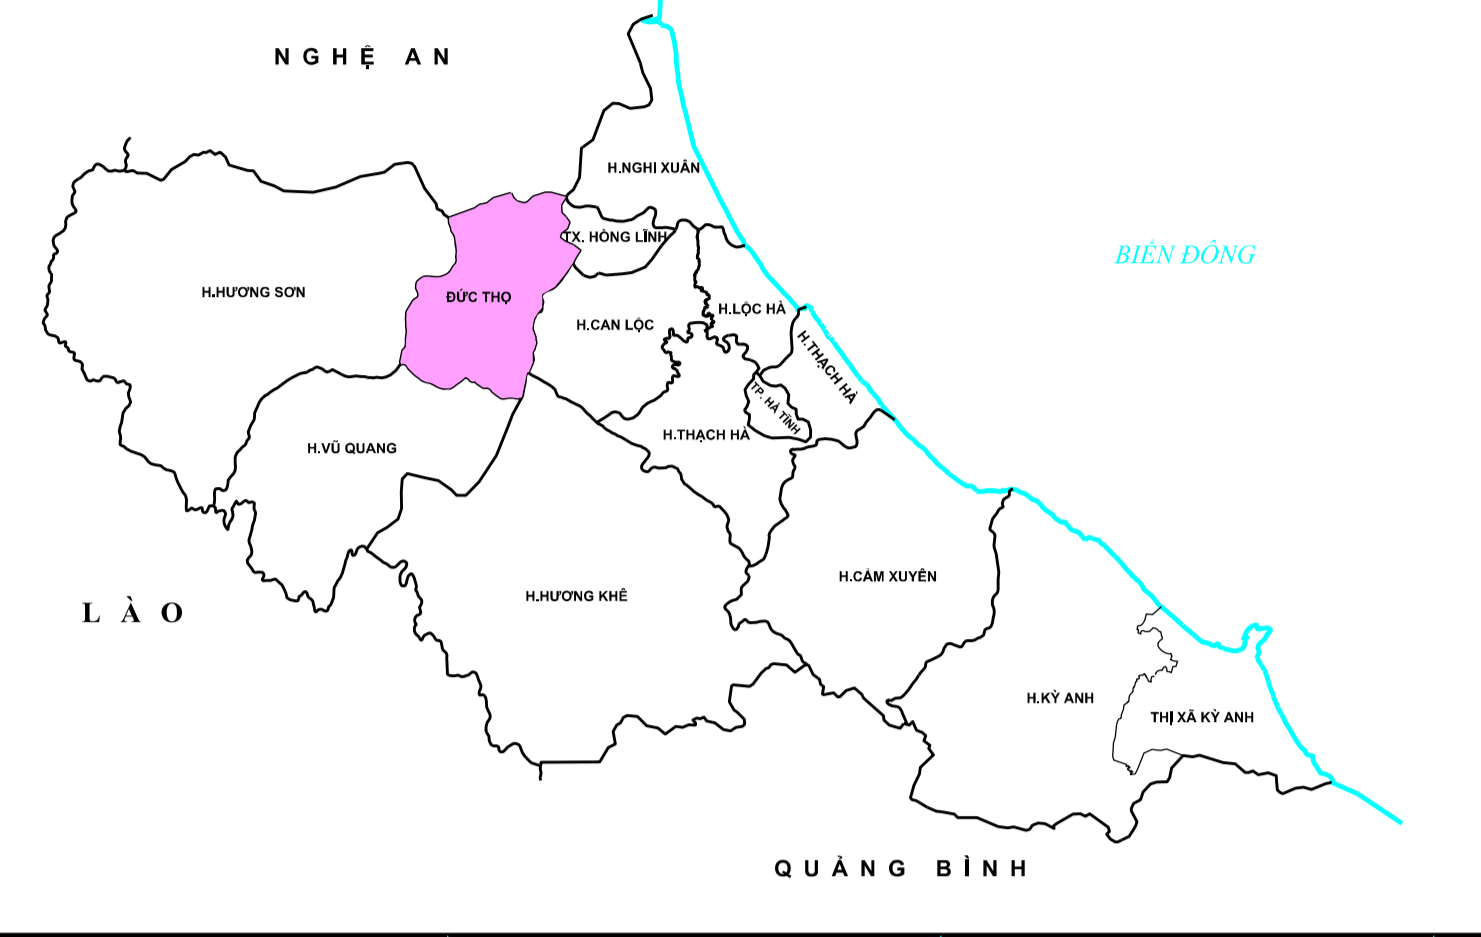

BẢN ĐỒ QUY HOẠCH SỬ DỤNG ĐẤT THỜI KỲ 2021-2030

HUYỆN ĐỨC THỌ - TỈNH HÀ TĨNH

SƠ ĐỒ VỊ TRÍ HUYỆN ĐỨC THỌ TRONG TỈNH HÀ TĨNH

CHÚ DẪN

KÝ HIỆU		TÊN KÝ HIỆU	KÝ HIỆU		TÊN KÝ HIỆU	KÝ HIỆU		TÊN KÝ HIỆU
HIỆN TRẠNG	QUY HOẠCH		HIỆN TRẠNG	QUY HOẠCH		HIỆN TRẠNG	QUY HOẠCH	
		Đất chuyên trồng lúa nước			Đất bãi thải, xử lý chất thải			Đất giao thông
		Đất trồng lúa nước còn lại			Đất cơ sở văn hóa			Đất thủy lợi
		Đất trồng cây hàng năm khác			Đất cơ sở y tế			Đất sông ngòi, kênh, rạch, suối
		Đất nông nghiệp khác			Đất cơ sở giáo dục - đào tạo			Đất có mặt nước chuyên dụng
		Đất trồng cây lâu năm			Đất cơ sở thể dục - thể thao			Đất bãi chôn cất
		Đất rừng sản xuất			Đất thương mại, dịch vụ			Đất đất mở chưa sử dụng
		Đất rừng phòng hộ			Đất cơ sở sản xuất, kinh doanh			Địa giới hành chính tỉnh
		Đất rừng đặc dụng			Đất SX vật liệu xây dựng, gốm sứ			Địa giới hành chính huyện
		Đất nuôi trồng thủy sản			Đất sinh hoạt cộng đồng			Địa giới hành chính xã
		Đất ở tại nông thôn			Đất công trình bưu chính viễn thông			Đường quốc lộ và sân đường
		Đất ở tại đô thị			Đất chôn			Đường tỉnh lộ và sân đường
		Đất dự trữ của UBND xã			Đất di tích lịch sử - văn hóa			Mở rộng đường giao thông
		Đất quốc phòng			Đất tôn giáo			Quy hoạch đường giao thông
		Đất an ninh			Đất tín ngưỡng			Cầu bê tông
		Đất XD trụ sở của tổ chức sự nghiệp			Đất nghĩa trang, nghĩa địa			Sông, hồ, ao, suối
								Đường bình dị cơ bản
								Đường bình dị cải
								Đường đèo cao
								UBND Huyện; UBND Xã
								Bưu điện; Trạm y tế; Trường học
								Sân bóng; Đền, Chùa; Nhà thờ giáo
								Số thí tự công trình, dự án
								Đường điện 500 KV