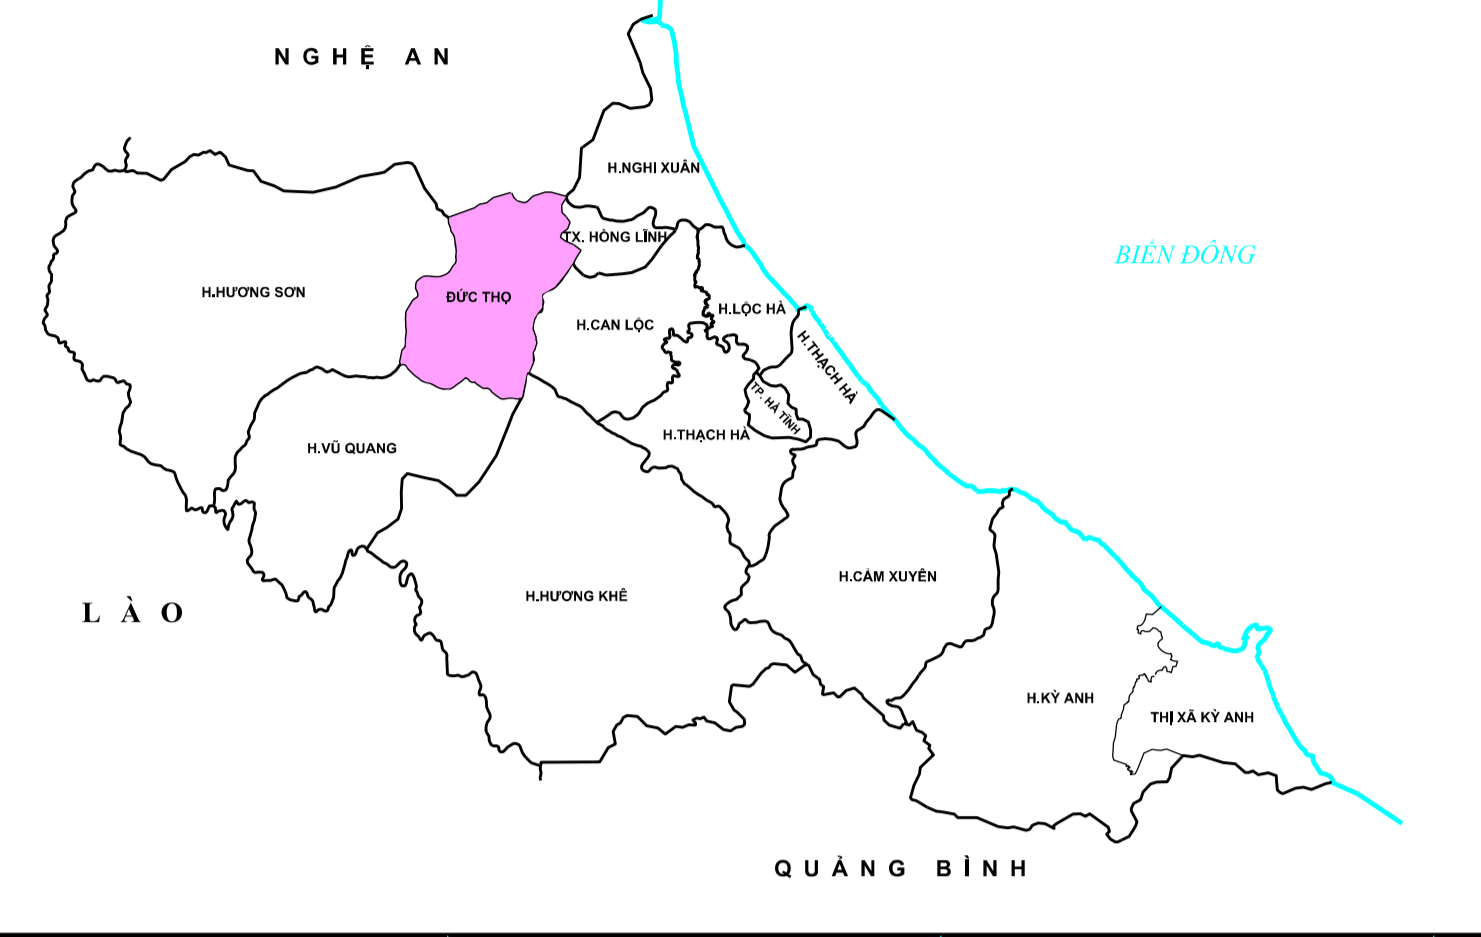

## HUYỆN ĐỨC THỌ - TỈNH HÀ TĨNH

SƠ ĐỒ VỊ TRÍ HUYỆN ĐỨC THỌ TRONG TỈNH HÀ TĨNH

**CHỈ DẪN**

KÝ HIỆU		TÊN KÝ HIỆU	KÝ HIỆU		TÊN KÝ HIỆU	KÝ HIỆU		TÊN KÝ HIỆU
HIỆN TRẠNG	QUY HOẠCH		HIỆN TRẠNG	QUY HOẠCH		HIỆN TRẠNG	QUY HOẠCH	
		Đất chuyên trồng lúa nước			Đất bãi thải, xử lý chất thải			Đất giao thông
		Đất trồng lúa nước còn lại			Đất cơ sở văn hóa			Đất thủy lợi
		Đất trồng cây lâu năm khác			Đất cơ sở y tế			Đất sông ngòi, kênh, rạch, suối
		Đất nông nghiệp khác			Đất cơ sở giáo dục - đào tạo			Đất có mặt nước chuyên dụng
		Đất trồng cây lâu năm			Đất cơ sở thể dục - thể thao			Đất bãi chừa sử dụng
		Đất rừng sản xuất			Đất thương mại, dịch vụ			Đất đất chừa sử dụng
		Đất rừng phòng hộ			Đất cơ sở sản xuất, kinh doanh			Địa giới hành chính tỉnh
		Đất rừng đặc dụng			Đất SX vật liệu xây dựng, gốm sứ			Địa giới hành chính huyện
		Đất nuôi trồng thủy sản			Đất SX vật liệu xây dựng, gốm sứ			Địa giới hành chính xã
		Đất ở tại nông thôn			Đất sinh hoạt cộng đồng			Đường quốc lộ và sân đường
		Đất ở tại đô thị			Đất công trình bưu chính viễn thông			Đường tỉnh lộ và sân đường
		Đất trụ sở cơ quan, CTSN nhà nước			Đất chôn			Mở rộng đường giao thông
		Đất quốc phòng			Đất tôn giáo			Quy hoạch đường giao thông
		Đất an ninh			Đất tôn giáo			Cầu bê tông
		Đất XD trụ sở của tổ chức sự nghiệp			Đất tôn giáo			Sông, hồ, ao, suối
					Đất tôn giáo			Đường bình dị cơ bản
					Đất tôn giáo			Đường bình dị cải
					Đất tôn giáo			Điểm độ cao
					Đất tôn giáo			UBND Huyện, UBND Xã
					Đất tôn giáo			Bưu điện, Trạm y tế, Trường học
					Đất tôn giáo			Sân bóng, Đền, Chùa, Nhà thờ giáo
					Đất tôn giáo			Số thí tự công trình, dự án
					Đất tôn giáo			Đường điện 500 KV

**NGUỒN TÀI LIỆU**  
 - Bản đồ hiện trạng sử dụng đất năm 2020  
 - Bản đồ Quy hoạch ba loại rừng được phê duyệt theo QĐ số 2735/QĐ-UBND  
 - Bản đồ quy hoạch xây dựng vùng huyện Đức Thọ giai đoạn đến năm 2035, tầm nhìn đến năm 2050  
 - Bản đồ quy hoạch phân khu xây dựng khu trung tâm thị trấn Đức Thọ mở rộng