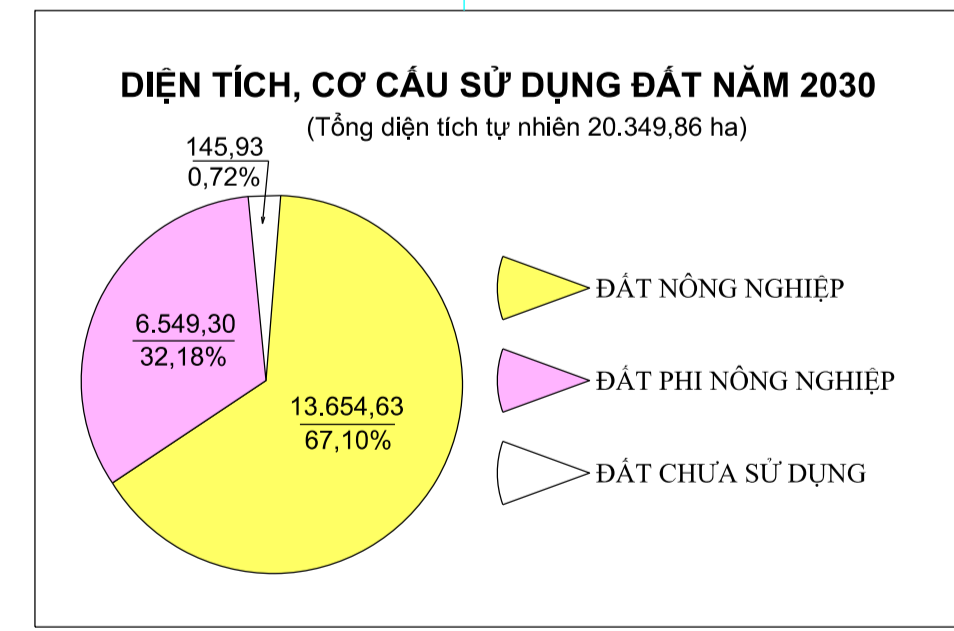

# BẢN ĐỒ QUY HOẠCH SỬ DỤNG ĐẤT THỜI KỲ 2021-2030

## HUYỆN ĐỨC THỌ - TỈNH HÀ TĨNH

SƠ ĐỒ VỊ TRÍ HUYỆN ĐỨC THỌ TRONG TỈNH HÀ TĨNH

**CHỈ DẪN**

KÝ HIỆU		TÊN KÝ HIỆU	KÝ HIỆU		TÊN KÝ HIỆU	KÝ HIỆU		TÊN KÝ HIỆU
HIỆN TRẠNG	QUY HOẠCH		HIỆN TRẠNG	QUY HOẠCH		HIỆN TRẠNG	QUY HOẠCH	
		Đất chuyên trồng lúa nước			Đất bãi thải, xử lý chất thải			Đất giao thông
		Đất trồng lúa nước còn lại			Đất cơ sở văn hóa			Đất thủy lợi
		Đất trồng cây lâu năm khác			Đất cơ sở y tế			Đất sông ngòi, kênh, rạch, suối
		Đất nông nghiệp khác			Đất cơ sở giáo dục - đào tạo			Đất có mặt nước chuyên dụng
		Đất trồng cây lâu năm			Đất cơ sở thể dục - thể thao			Đất bãi chừa sử dụng
		Đất rừng sản xuất			Đất thương mại, dịch vụ			Đất đất chừa sử dụng
		Đất rừng phòng hộ			Đất cơ sở sản xuất, kinh doanh			Địa giới hành chính tỉnh
		Đất rừng đặc dụng			Đất SX vật liệu xây dựng, gốm sứ			Địa giới hành chính huyện
		Đất nuôi trồng thủy sản			Đất SX vật liệu xây dựng, gốm sứ			Địa giới hành chính xã
		Đất ở tại nông thôn			Đất sinh hoạt cộng đồng			Đường quốc lộ và sân đường
		Đất ở tại đô thị			Đất công trình bưu chính viễn thông			Đường tỉnh lộ và sân đường
		Đất trụ sở cơ quan, CTSN nhà nước			Đất chôn			Mở rộng đường giao thông
		Đất quốc phòng			Đất tôn giáo			Quy hoạch đường giao thông
		Đất an ninh			Đất tôn giáo			Cầu bê tông
		Đất XD trụ sở của tổ chức sự nghiệp			Đất tôn giáo			Sông, hồ, ao, suối
					Đất tôn giáo			Đường bình dị cơ bản
					Đất tôn giáo			Đường bình dị cải
					Đất tôn giáo			Điểm độ cao
					Đất tôn giáo			UBND Huyện, UBND Xã
					Đất tôn giáo			Bưu điện, Trạm y tế, Trường học
					Đất tôn giáo			Sân bóng, Đền, Chùa, Nhà thờ giáo
					Đất tôn giáo			Số thí tự công trình, dự án
					Đất tôn giáo			Đường điện 500 KV