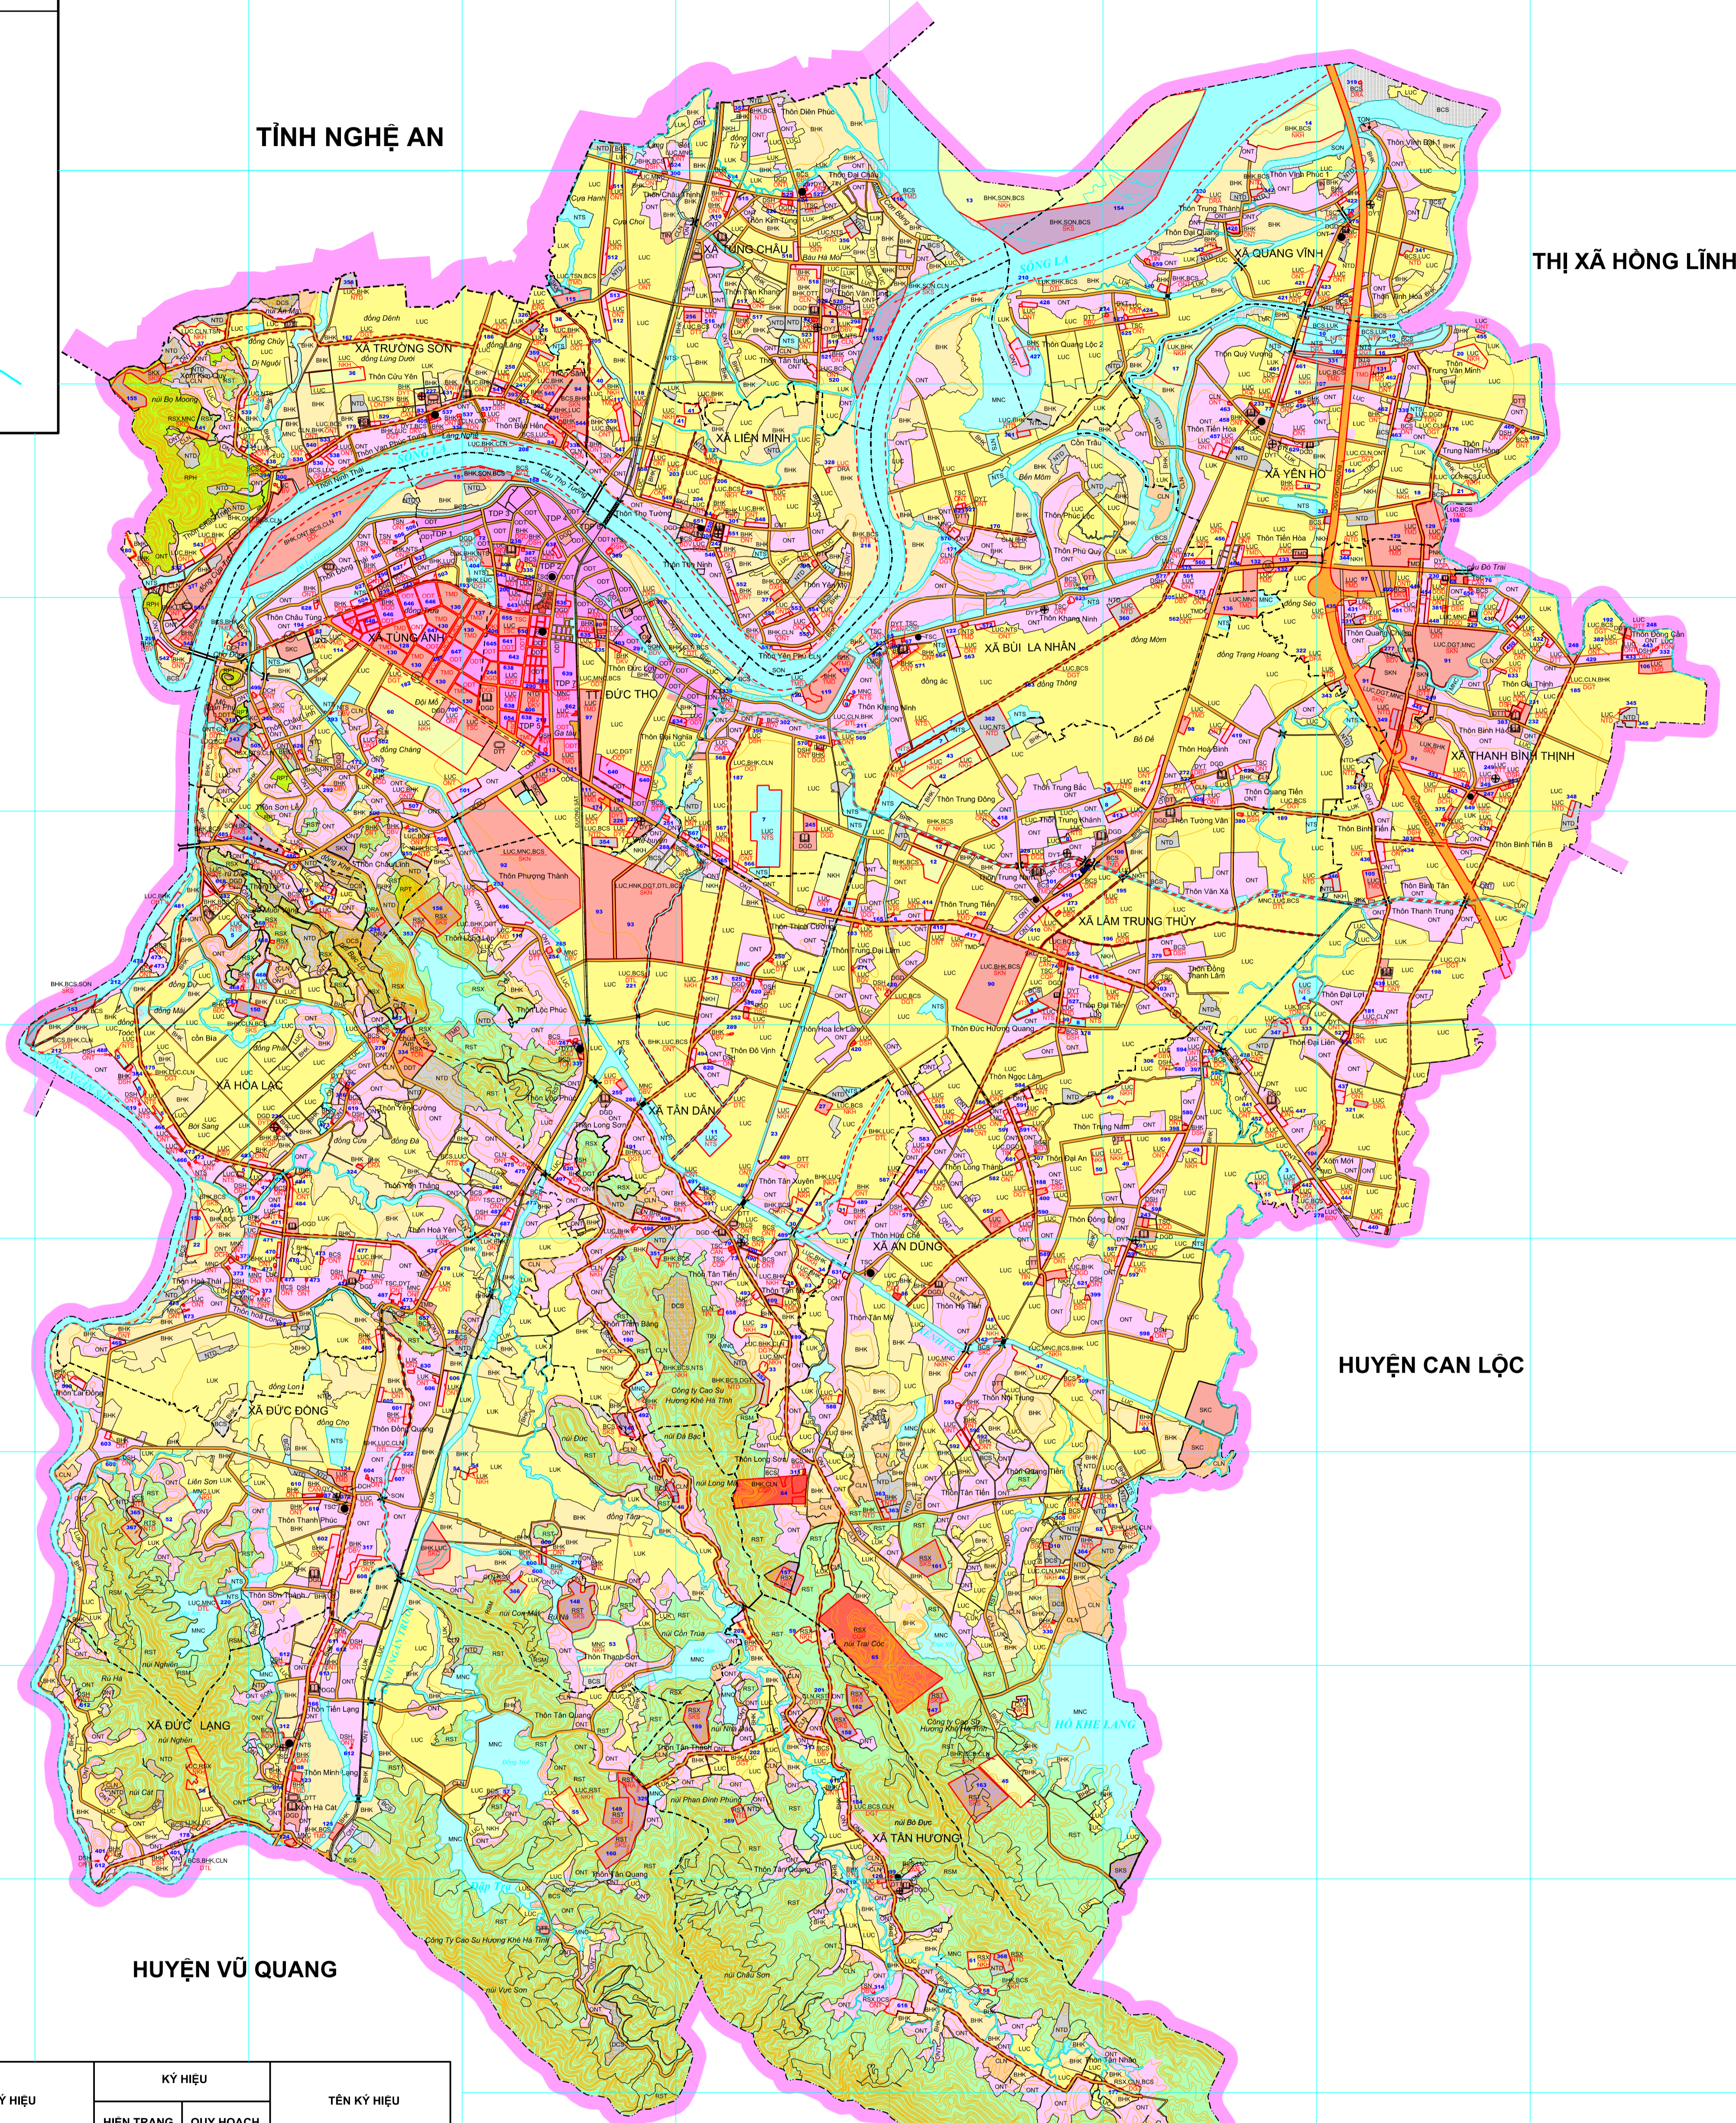

# BẢN ĐỒ QUY HOẠCH SỬ DỤNG ĐẤT THỜI KỲ 2021-2030

## HUYỆN ĐỨC THỌ - TỈNH HÀ TĨNH

SƠ ĐỒ VỊ TRÍ HUYỆN ĐỨC THỌ TRONG TỈNH HÀ TĨNH

**CHỈ DẪN**

KÝ HIỆU		TÊN KÝ HIỆU	KÝ HIỆU		TÊN KÝ HIỆU	KÝ HIỆU		TÊN KÝ HIỆU
HIỆN TRẠNG	QUY HOẠCH		HIỆN TRẠNG	QUY HOẠCH		HIỆN TRẠNG	QUY HOẠCH	
		Đất chuyên trồng lúa nước			Đất bãi thải, xử lý chất thải			Đất giao thông
		Đất trồng lúa nước còn lại			Đất cơ sở văn hóa			Đất thủy lợi
		Đất trồng cây lâu năm khác			Đất cơ sở y tế			Đất sông ngòi, kênh, rạch, suối
		Đất nông nghiệp khác			Đất cơ sở giáo dục - đào tạo			Đất có mặt nước chuyên dụng
		Đất trồng cây lâu năm			Đất cơ sở thể dục - thể thao			Đất bãi chừa sử dụng
		Đất rừng sản xuất			Đất thương mại, dịch vụ			Đất đất chừa sử dụng
		Đất rừng phòng hộ			Đất cơ sở sản xuất, kinh doanh			Địa giới hành chính tỉnh
		Đất rừng đặc dụng			Đất SX vật liệu xây dựng, gốm sứ			Địa giới hành chính huyện
		Đất nuôi trồng thủy sản			Đất SX vật liệu xây dựng, gốm sứ			Địa giới hành chính xã
		Đất ở tại nông thôn			Đất sinh hoạt cộng đồng			Đường quốc lộ và sân đường
		Đất ở tại đô thị			Đất công trình bưu chính viễn thông			Đường tỉnh lộ và sân đường
		Đất trụ sở cơ quan, CTSN nhà nước			Đất chôn			Mở rộng đường giao thông
		Đất quốc phòng			Đất tôn giáo			Quy hoạch đường giao thông
		Đất an ninh			Đất tôn giáo			Cầu bê tông
		Đất XD trụ sở của tổ chức sự nghiệp			Đất tôn giáo			Sông, hồ, ao, suối
					Đất tôn giáo			Đường bình dị cơ bản
					Đất tôn giáo			Đường bình dị cải
					Đất tôn giáo			Điểm độ cao
					Đất tôn giáo			UBND Huyện, UBND Xã
					Đất tôn giáo			Bưu điện, Trạm y tế, Trường học
					Đất tôn giáo			Sân bóng, Đền, Chùa, Nhà thờ giáo
					Đất tôn giáo			Số thí tự công trình, dự án
					Đất tôn giáo			Đường điện 500 KV